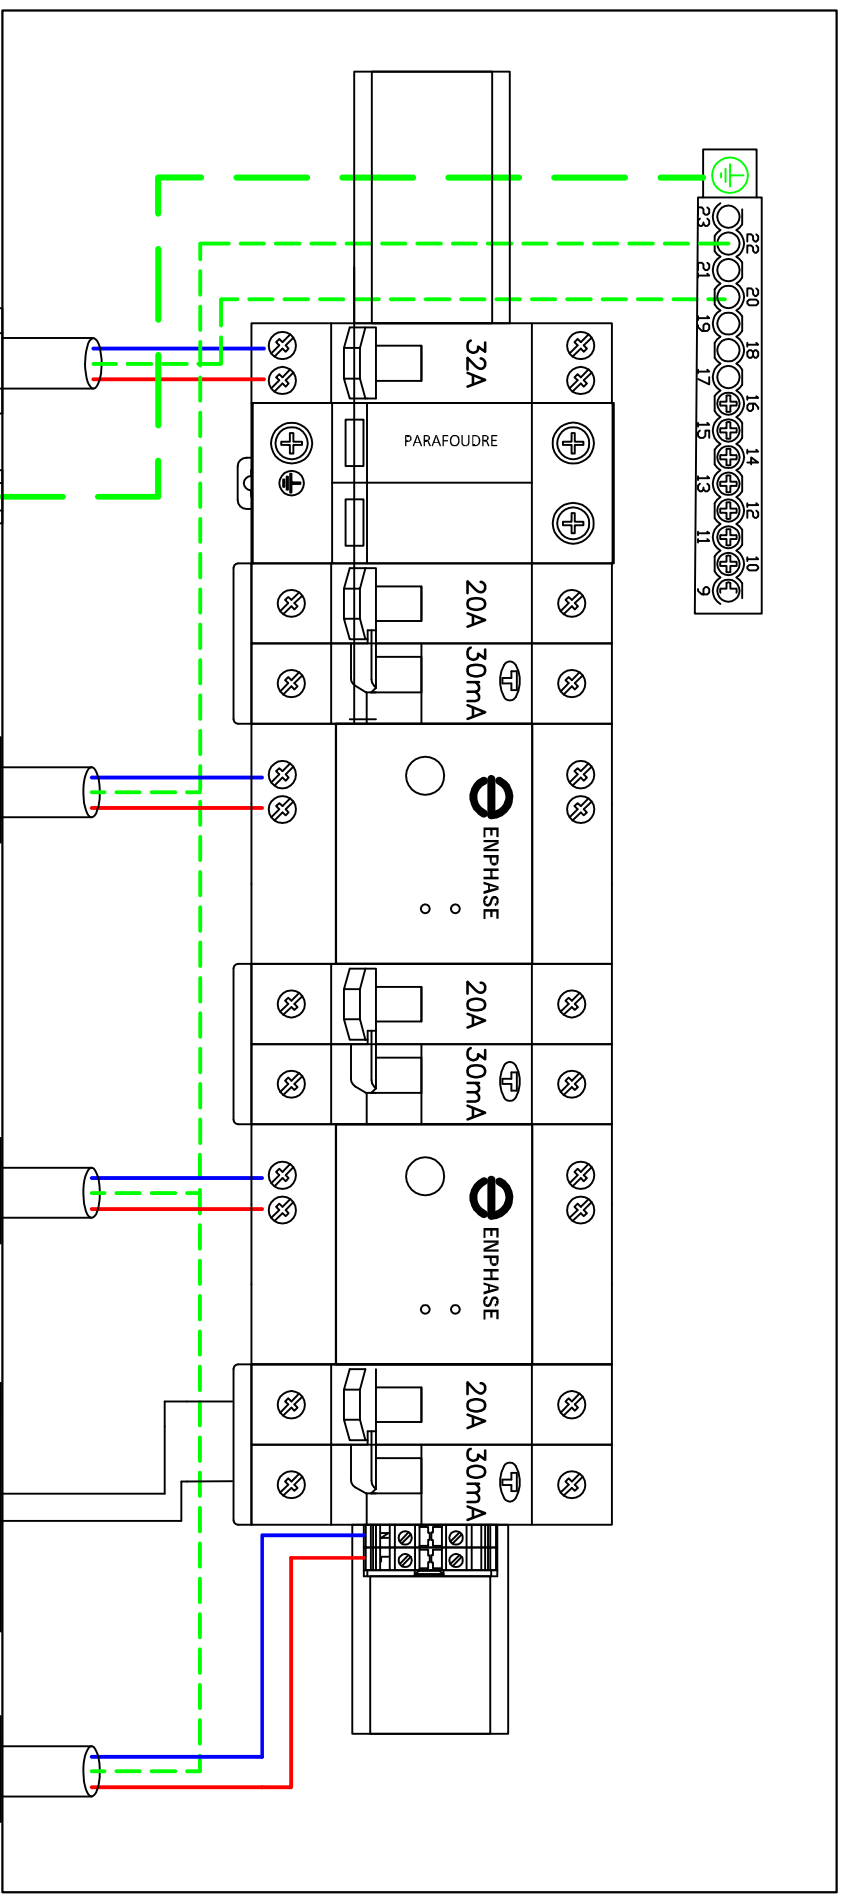

A B C D E F G H I J K L M N O P Q R S T

Départ
Vers
Tableau
Electrique

Sortie Terre 6mm²
Vers toiture

Arrivée
Depuis
Onduleur

Arrivée
Depuis
Onduleur

Prise
CPL

Arrivée
ENVOY

Dessiné par SM
Vérifié par SM
Approuvé par SM
Date 12/03/2021
Fichier CP6000ENAC
123ELEC
1 rue Rémi Moïse
ZAC Montrambert-Pigeot
42150 La Ricamarie

COFFRET DE PROTECTION AC - 6kW - ENPHASE

Ce plan est la propriété exclusive de la société Phase Neutre, il ne peut être reproduit, ni communiqué à des tiers sans autorisations écrites.

1 / 1